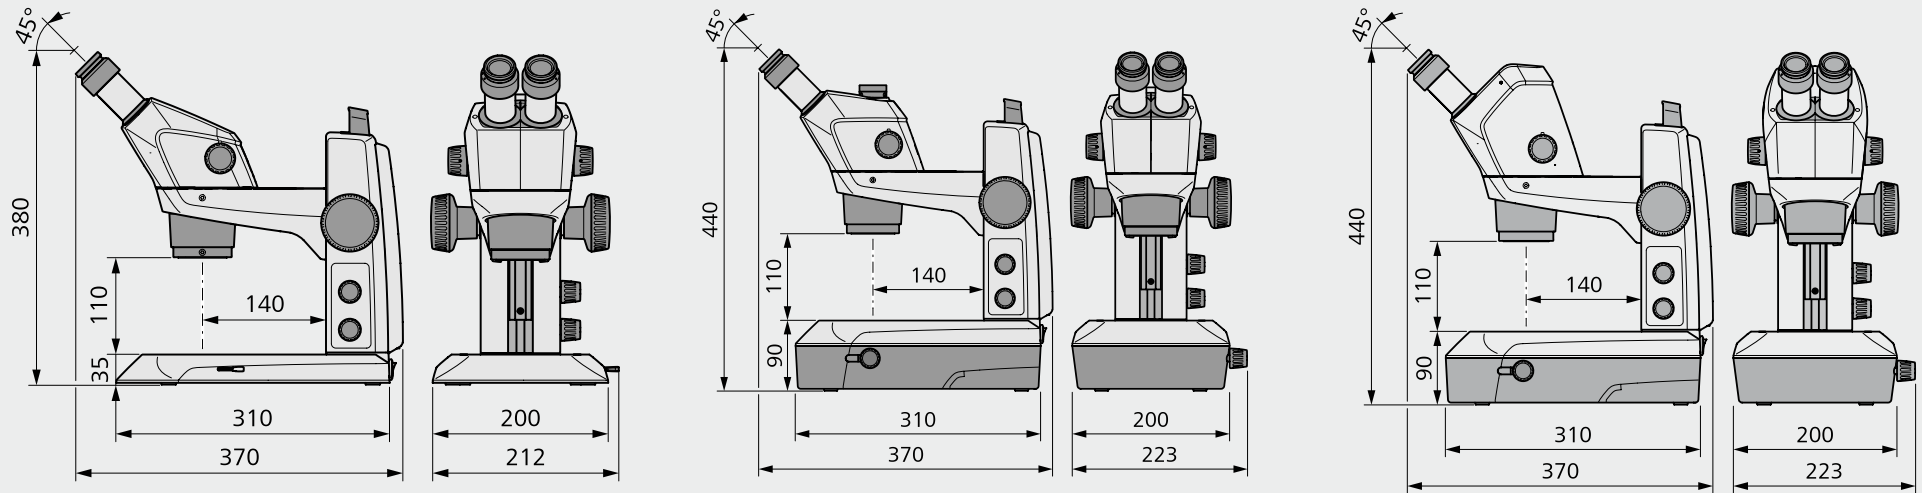

# Technische Daten

ZEISS Stemi 305

PL 10x23 Br. foc.

PL 16x14 Br. foc.

PL 25x10 foc.

Frontoptik	FWD	Gesamtvergrößerung		Objektfeld [mm]		Gesamtvergrößerung		Objektfeld [mm]		Gesamtvergrößerung		Objektfeld [mm]	
		Min. Zoom	Max. Zoom	Min. Zoom	Max. Zoom	Min. Zoom	Max. Zoom	Min. Zoom	Max. Zoom	Min. Zoom	Max. Zoom	Min. Zoom	Max. Zoom
0,5	185	4	20	57,5	11,5	6,4	32	35	7,0	10	50	25,0	5,0
0,75	128	6	30	38,3	7,7	9,6	48	23,3	4,7	15	75	16,7	3,3
1x (ohne FO)	110	8	40	28,8	5,8	12,8	64	17,5	3,5	20	100	12,5	2,5
1,5	56	12	60	19,2	3,8	19,2	96	11,7	2,3	30	150	8,3	1,7
2,0	43	16	80	14,4	2,9	25,6	128	8,8	1,8	40	200	6,3	1,3